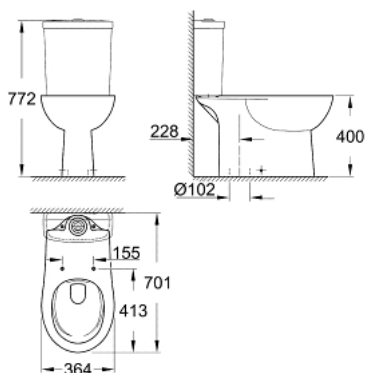

## 39 429 000 BAU CERAMIC УНІТАЗ ПІДЛОГОВОГО МОНТАЖУ ДЛЯ ЩІЛЬНОГО СУМІЩЕННЯ

### ОПИС ПРОДУКТУ

- Колір: альпійський білий
- прямий круговий змив
- безобідковий
- вертикальний випуск, прихований
- class 1, full flush 6 l according to EN997
- flushes with 3 l for small flush
- включає комплект кріплень
- бачок замовляється окремо
- сантехнічне обладнання
- сумісний із сидінням і кришкою 39 492 000 (стандарт), 39 493 000 (механізм плавного закривання soft close) і 39 923 000 (витончений дизайн сидіння і механізм плавного закривання soft close)