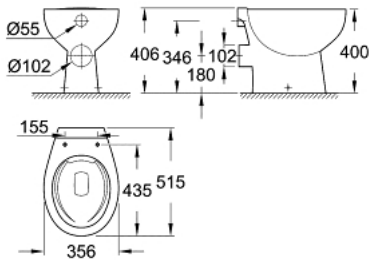

### ОПИС ПРОДУКТУ

- Колір: альпійський білий
- прямий круговий змив
- безобідковий
- горизонтальний випуск
- class 1, full flush 6 l according to EN997
- flushes with 3 l for small flush
- включає комплект кріплень
- сантехнічне обладнання
- сумісний із сидінням і кришкою 39 492 000 (стандарт), 39 493 000 (механізм плавного закривання soft close) і 39 898 000 (витончений дизайн сидіння і механізм плавного закривання soft close)