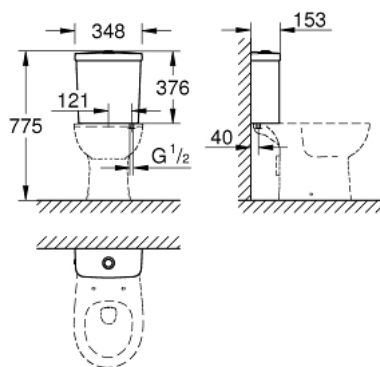

39 436 000 **BAU CERAMIC ЗМИВНИЙ БАЧОК ЗОВНІШНЬОГО МОНТАЖУ**

ОПИС ПРОДУКТУ

- Колір: альпійський білий
- впуск знизу
- приховані впуск та випуск
- включає змивний комплект
- сантехнічне обладнання

39 436 000 BAU CERAMIC ЗМИВНИЙ БАЧОК ЗОВНІШНЬОГО МОНТАЖУ

ЗАПАСНІ ЧАСТИНИ , червня 2016 – зараз

- 1: Подвійна кнопка змиву (Артикул запчастини 49526000)
- 2: Клапан наповнення (Артикул запчастини 49023000)
- 3: Discharge valve for Bau Ceramic cistern (Артикул запчастини 49061000)
- 4: Резиновий ущільнювач (Артикул запчастини 49021000)
- 5: Кріпильний прогонич (Артикул запчастини 49022000)