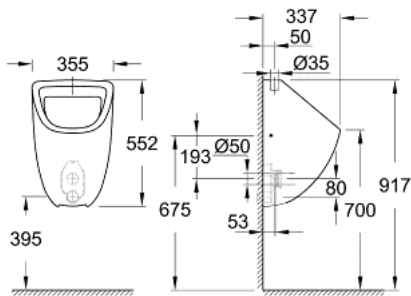

39 439 000 BAU CERAMIC ПІСУАР

ОПИС ПРОДУКТУ

- Колір: альпійський білий
- впуск зверху
- class 1, full flush 1 l
- включає комплект кріплень
- сантехнічне обладнання
- для монтажу замовляйте, будь ласка, фільтр для пісуару 39 732 000 (горизонтальний вихід) або 39 733 000 (вертикальний вихід), продаються окремо

39 439 000 **BAU CERAMIC ПІСУАР**

ЗАПАСНІ ЧАСТИНИ , червня 2016 – зараз

1: Монтажний комплект (Артикул запчастини 49025000)