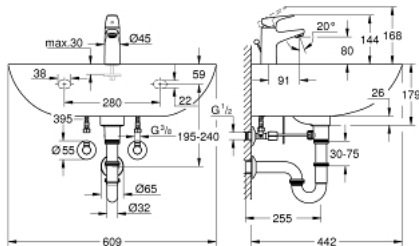

39 472 000 VAU CERAMIC КОМПЛЕКТ РАКОВИНА 60 + ОДНОВАЖІЛЬНИЙ ЗМІШУВАЧ ДЛЯ РАКОВИНИ START FLOW

ОПИС ПРОДУКТУ (1/2)

- Колір: альпійський білий
- складається із:
 - Вау Ceramic раковина 60 (39 421 000)
 - настінна
 - 1 перфорований отвір
 - із переливом
 - 609 x 442 мм
 - сантехнічне обладнання
 - монтаж на один отвір
 - металевий важіль
 - GROHE SmoothControl 28 мм керамічний картридж
 - GROHE LongLife поверхня
 - GROHE EcoJoy аератор 5.7 л/хв
 - система швидкого монтажу
 - набір донних клапанів 1 1/4"
 - гнучкі з'єднувальні шланги
 - монтажний комплект
 - бренд: TOX
 - кутовий вентиль 1/2" (22 039 000)
 - самоущільнююче різьбове з'єднання
 - настінне підключення 1/2"
 - вихід 3/8"
 - із компенсацією довжини
 - із накидною гайкою Ø 10 мм
 - герметичний закривний шпindel, із латуні, із мастильною коробкою і двома ущільнюючими кільцями
 - довгий з'єднувальний валик
 - ергономічна металева рукоятка
 - маркування: нейтральне
 - металева різьбова розетка Ø 55 мм
 - GROHE LongLife поверхня
 - P-сифон 1 1/4" (28 947 000)
 - для раковин

Pure Freude
an Wasser

39 472 000 **BAU CERAMIC КОМПЛЕКТ РАКОВИНА 60 + ОДНОВАЖІЛЬНИЙ ЗМІШУВАЧ
ДЛЯ РАКОВИНИ START FLOW**

ОПИС ПРОДУКТУ (2/2)

- настінне підключення
- насувна розетка