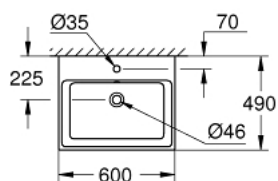

39 473 00H CUBE CERAMIC РАКОВИНА 60

ОПИС ПРОДУКТУ

- Колір: альпійський білий
- настінна
- 1 перфорований отвір, 2 отвори підготовлені до перфорації
- із переливом
- 600 x 490 мм
- сантехнічне обладнання
- GROHE HyperClean antibacterial glazing
- GROHE AquaCeramic antistick coating