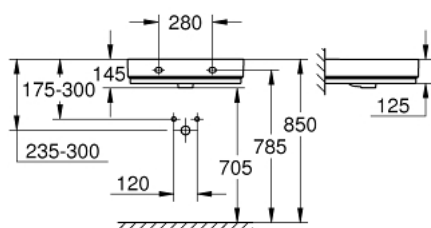

39 473 00H CUBE CERAMIC РАКОВИНА 60

ОПИС ПРОДУКТУ

- Колір: альпійський білий
- настінна
- 1 перфорований отвір, 2 отвори підготовлені до перфорації
- із переливом
- 600 x 490 мм
- сантехнічне обладнання
- GROHE HyperClean antibacterial glazing
- GROHE AquaCeramic antistick coating