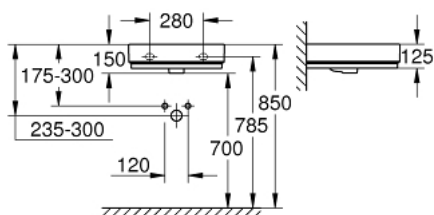

## 39 474 00H CUBE CERAMIC РАКОВИНА 50

### ОПИС ПРОДУКТУ

- Колір: альпійський білий
- настінна
- 1 перфорований отвір, 2 отвори підготовлені до перфорації
- із переливом
- 500 x 490 мм
- сантехнічне обладнання
- GROHE HyperClean antibacterial glazing
- GROHE AquaCeramic antistick coating