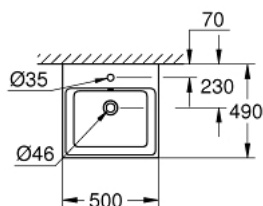

## 39 474 00H CUBE CERAMIC РАКОВИНА 50

### ОПИС ПРОДУКТУ

- Колір: альпійський білий
- настінна
- 1 перфорований отвір, 2 отвори підготовлені до перфорації
- із переливом
- 500 x 490 мм
- сантехнічне обладнання
- GROHE HyperClean antibacterial glazing
- GROHE AquaCeramic antistick coating