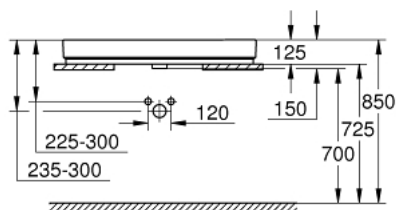

39 475 00H CUBE CERAMIC РАКОВИНА ДЛЯ СТИЛЬНИЦІ 100

ОПИС ПРОДУКТУ

- Колір: альпійський білий
- пласка задня стінка зі згладженою поверхнею по бокам
- 1 перфорований отвір, 2 отвори підготовлені до перфорації
- із переливом
- 1000 x 490 мм
- включає комплект кріплень
- сантехнічне обладнання
- GROHE HyperClean antibacterial glazing
- GROHE AquaCeramic antistick coating

39 475 00H CUBE CERAMIC РАКОВИНА ДЛЯ СТИЛЬНИЦІ 100

ЗАПАСНІ ЧАСТИНИ , березня 2017 – зараз

1: Монтажний комплект (Артикул запчастини 49512000)