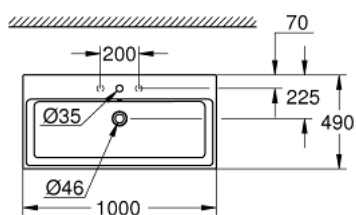

39 475 00H CUBE CERAMIC РАКОВИНА ДЛЯ СТИЛЬНИЦІ 100

ОПИС ПРОДУКТУ

- Колір: альпійський білий
- пласка задня стінка зі згладженою поверхнею по бокам
- 1 перфорований отвір, 2 отвори підготовлені до перфорації
- із переливом
- 1000 x 490 мм
- включає комплект кріплень
- сантехнічне обладнання
- GROHE HyperClean antibacterial glazing
- GROHE AquaCeramic antistick coating

39 475 00H CUBE CERAMIC РАКОВИНА ДЛЯ СТИЛЬНИЦІ 100

ЗАПАСНІ ЧАСТИНИ , березня 2017 – зараз

1: Монтажний комплект (Артикул запчастини 49512000)