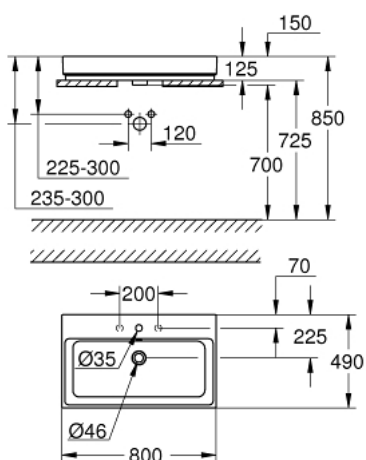

39 476 00H CUBE CERAMIC РАКОВИНА ДЛЯ СТИЛЬНИЦІ 80

ОПИС ПРОДУКТУ

- Колір: альпійський білий
- пласка задня стінка зі згладженою поверхнею по бокам
- 1 перфорований отвір, 2 отвори підготовлені до перфорації
- із переливом
- 800 x 490 мм
- включає комплект кріплень
- сантехнічне обладнання
- GROHE HyperClean antibacterial glazing
- GROHE AquaCeramic antistick coating

39 476 00H CUBE CERAMIC РАКОВИНА ДЛЯ СТИЛЬНИЦІ 80

ЗАПАСНІ ЧАСТИНИ , березня 2017 – зараз

1: Монтажний комплект (Артикул запчастини 49512000)