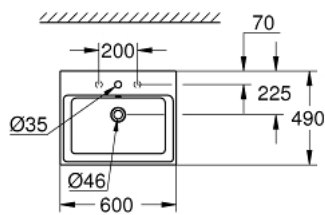

39 477 00H CUBE CERAMIC РАКОВИНА ДЛЯ СТИЛЬНИЦІ 60

ОПИС ПРОДУКТУ

- Колір: альпійський білий
- пласка задня стінка зі згладженою поверхнею по бокам
- 1 перфорований отвір, 2 отвори підготовлені до перфорації
- із переливом
- 600 x 490 мм
- включає комплект кріплень
- сантехнічне обладнання
- GROHE HyperClean antibacterial glazing
- GROHE AquaCeramic antistick coating

39 477 00H CUBE CERAMIC РАКОВИНА ДЛЯ СТИЛЬНИЦІ 60

ЗАПАСНІ ЧАСТИНИ , березня 2017 – зараз

1: Монтажний комплект (Артикул запчастини 49512000)