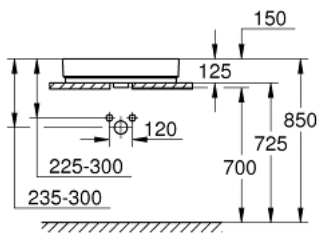

39 477 00H CUBE CERAMIC РАКОВИНА ДЛЯ СТИЛЬНИЦІ 60

ОПИС ПРОДУКТУ

- Колір: альпійський білий
- пласка задня стінка зі згладженою поверхнею по бокам
- 1 перфорований отвір, 2 отвори підготовлені до перфорації
- із переливом
- 600 x 490 мм
- включає комплект кріплень
- сантехнічне обладнання
- GROHE HyperClean antibacterial glazing
- GROHE AquaCeramic antistick coating

39 477 00H CUBE CERAMIC РАКОВИНА ДЛЯ СТИЛЬНИЦІ 60

ЗАПАСНІ ЧАСТИНИ , березня 2017 – зараз

1: Монтажний комплект (Артикул запчастини 49512000)