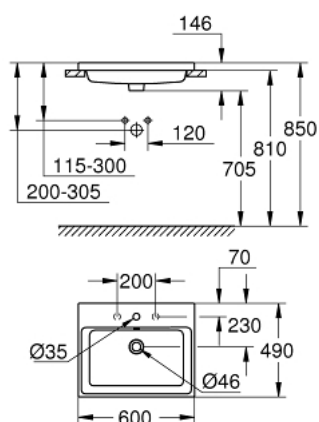

39 479 00H CUBE CERAMIC РАКОВИНА ДЛЯ СТИЛЬНИЦІ 60

ОПИС ПРОДУКТУ

- Колір: альпійський білий
- пласка задня стінка зі згладженою поверхнею по бокам
- вбудованого монтажу
- 1 перфорований отвір, 2 отвори підготовлені до перфорації
- із переливом
- 600 x 490 мм
- включає комплект кріплень
- сантехнічне обладнання
- GROHE HyperClean antibacterial glazing
- GROHE AquaCeramic antistick coating

39 479 00H CUBE CERAMIC РАКОВИНА ДЛЯ СТИЛЬНИЦІ 60

ЗАПАСНІ ЧАСТИНИ , березня 2017 – зараз

1: Монтажний комплект (Артикул запчастини 49512000)