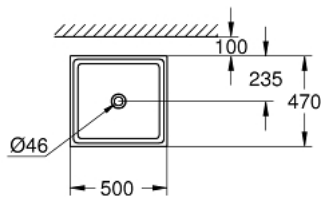

39 481 00H CUBE CERAMIC РАКОВИНА-ЧАША 50

ОПИС ПРОДУКТУ

- Колір: альпійський білий
- без переливу
- 500 x 470 мм
- включає комплект кріплень
- сантехнічне обладнання
- GROHE HyperClean antibacterial glazing
- GROHE AquaCeramic antistick coating

39 481 00H **CUBE CERAMIC РАКОВИНА-ЧАША 50**

ЗАПАСНІ ЧАСТИНИ , березня 2017 – зараз

1: Монтажний комплект (Артикул запчастини 49512000)