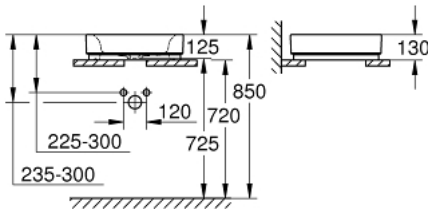

39 481 00H CUBE CERAMIC РАКОВИНА-ЧАША 50

ОПИС ПРОДУКТУ

- Колір: альпійський білий
- без переливу
- 500 x 470 мм
- включає комплект кріплень
- сантехнічне обладнання
- GROHE HyperClean antibacterial glazing
- GROHE AquaCeramic antistick coating

39 481 00H **CUBE CERAMIC РАКОВИНА-ЧАША 50**

ЗАПАСНІ ЧАСТИНИ , березня 2017 – зараз

1: Монтажний комплект (Артикул запчастини 49512000)