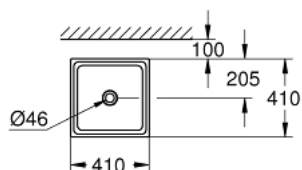

### ОПИС ПРОДУКТУ

- Колір: альпійський білий
- без переливу
- 410 x 410 мм
- включає комплект кріплень
- сантехнічне обладнання
- GROHE HyperClean antibacterial glazing
- GROHE AquaCeramic antistick coating