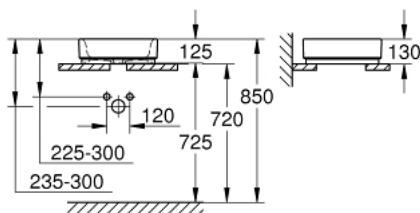

## 39 482 00H CUBE CERAMIC РАКОВИНА-ЧАША 40

### ОПИС ПРОДУКТУ

- Колір: альпійський білий
- без переливу
- 410 x 410 мм
- включає комплект кріплень
- сантехнічне обладнання
- GROHE HyperClean antibacterial glazing
- GROHE AquaCeramic antistick coating

## 39 482 00H CUBE CERAMIC РАКОВИНА-ЧАША 40

ЗАПАСНІ ЧАСТИНИ , березня 2017 – зараз

1: Монтажний комплект (Артикул запчастини 49512000)