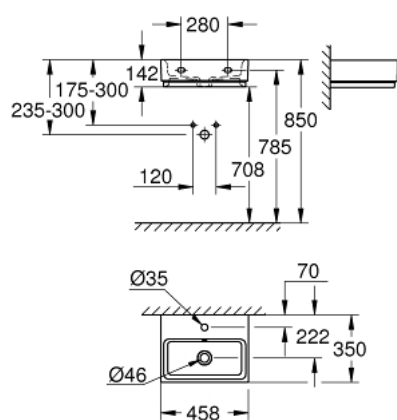

## 39 483 00H CUBE CERAMIC РУКОМІЙНИК 45

### ОПИС ПРОДУКТУ

- Колір: альпійський білий
- настінна
- 1 перфорований отвір
- із переливом
- 455 x 350 мм
- сантехнічне обладнання
- GROHE HyperClean antibacterial glazing
- GROHE AquaCeramic antistick coating