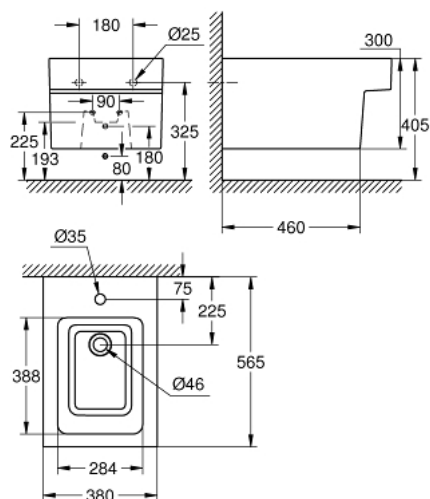

39 486 00H CUBE CERAMIC БІДЕ НАСТІННОГО МОНТАЖУ

ОПИС ПРОДУКТУ

- Колір: альпійський білий
- 1 перфорований отвір
- із переливом
- включає комплект кріплень
- сантехнічне обладнання
- монолітний із невидимим кріпленням
- GROHE HyperClean antibacterial glazing
- GROHE AquaCeramic antistick coating

39 486 00H CUBE CERAMIC БІДЕ НАСТІННОГО МОНТАЖУ

ЗАПАСНІ ЧАСТИНИ , березня 2017 – зараз

1: Комплект кріплень (Артикул запчастини 49509000)