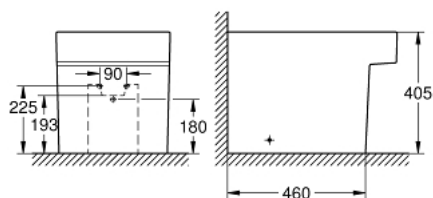

## 39 487 00H CUBE CERAMIC БІДЕ ПІДЛОГОВОГО МОНТАЖУ

### ОПИС ПРОДУКТУ

- Колір: альпійський білий
- 1 перфорований отвір
- із переливом
- включає комплект кріплень
- сантехнічне обладнання
- монолітний із невидимим кріпленням
- GROHE HyperClean antibacterial glazing
- GROHE AquaCeramic antistick coating

## 39 487 00H CUBE CERAMIC БІДЕ ПІДЛЮГОВОГО МОНТАЖУ

ЗАПАСНІ ЧАСТИНИ , березня 2017 – зараз

1: Монтажний комплект (Артикул запчастини 49516000)