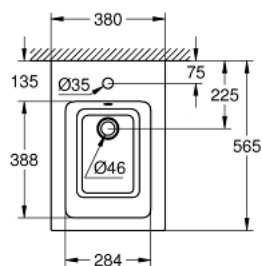

## 39 487 00H CUBE CERAMIC БІДЕ ПІДЛОГОВОГО МОНТАЖУ

### ОПИС ПРОДУКТУ

- Колір: альпійський білий
- 1 перфорований отвір
- із переливом
- включає комплект кріплень
- сантехнічне обладнання
- монолітний із невидимим кріпленням
- GROHE HyperClean antibacterial glazing
- GROHE AquaCeramic antistick coating

## 39 487 00H CUBE CERAMIC БІДЕ ПІДЛЮГОВОГО МОНТАЖУ

ЗАПАСНІ ЧАСТИНИ , березня 2017 – зараз

1: Монтажний комплект (Артикул запчастини 49516000)