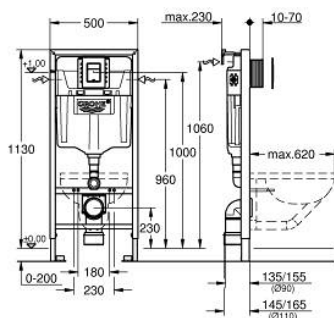

## 39 501 000 RAPID SL 3-B-1 КОМПЛЕКТ ДЛЯ УНІТАЗУ, 1.13 М ВИСОТА ІНСТАЛЯЦІЇ

### ОПИС ПРОДУКТУ

- Колір: хром
- змивний бачок GD 2
- складається із:
  - Rapid SL для унітазу (38 528 001)
  - панель змиву Skate Cosmopolitan S, хром (37 535 000)
  - настінні куточки (38 558 00M)
- включаючи ревізійний короб 40 911 000 для монтажу накладних панелей змиву малого розміру