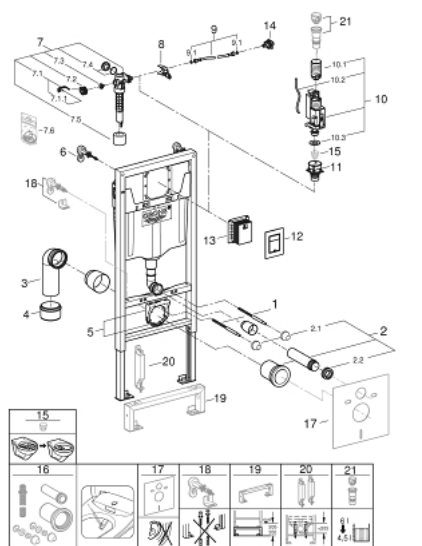

### ЗАПАСНІ ЧАСТИНИ , квітня 2017 – зараз

- 1: Різьбовий болт (Артикул запчастини 4276400M)
  - 2: Впускний і змивний гарнітури для унітазу (Артикул запчастини 37311K00)
  - 2.1: Кріплення умивальника (Артикул запчастини 43511SH0)
  - 2.2: З'єднувач (Артикул запчастини 37119000)
  - 3: PP-випускне коліно Ø 90 мм (Артикул запчастини 42327000)
  - 4: Перехідник (Артикул запчастини 42242000)
  - 5: Опора для вигину виходу (Артикул запчастини 42243000)
  - 6: Настінні куточки (Артикул запчастини 3855800M)
  - 7: Клапан наповнення (Артикул запчастини 37095000)
  - 7.1: Важіль (Артикул запчастини 43734000)
  - 7.1.1: Ущільнювач (Артикул запчастини 4377000M)
  - 7.2: Головка клапана (Артикул запчастини 43536000)
  - 7.3: Мембрана (Артикул запчастини 4375800M)
  - 7.4: Кришка, що загвинчується (Артикул запчастини 43735000)
  - 7.5: Клапан поплавковий, 5 шт. (Артикул запчастини 4379100M)
  - 7.6: Комплект ущільнювачів (Артикул запчастини 43722000)\*
  - 8: Опорний пристрій (Артикул запчастини 42246000)
  - 9: З'єднувальний шланг (Артикул запчастини 42233000)
  - 9.1: Ущільнювальна шайба (Артикул запчастини 0319100M)
  - 10: Змивний клапан подвійного змиву AV1 (Артикул запчастини 42320000)
  - 10.1: Подовжувач для переливної труби (Артикул запчастини 42313000)
  - 10.2: Пневматичний шланг (Артикул запчастини 42319000)
  - 10.3: Ущільнювач (Артикул запчастини 42310000)
  - 11: Сідло клапана (Артикул запчастини 42599000)
  - 12: Накладна панель змиву (Артикул запчастини 37535000)
  - 13: Ревізійний короб для панелей змиву малого розміру (Артикул запчастини 40911000)
  - 14: Підключення до водопроводу (Артикул запчастини 48561000)
  - 15: Обмежувач потоку (Артикул запчастини 42300000)\*
  - 16: Комплект для дооснащення унітазів-біде Sensia Arena та IGS (Артикул запчастини 40899000)\*
  - 17: Комплект для звукоізоляції (Артикул запчастини 37131000)\*
  - 18: Настінні кронштейни Xtra, гнучке розміщення (Артикул запчастини 38733000)\*
  - 19: Подовжувач (Артикул запчастини 38629000)\*
  - 20: Аксесуари (Артикул запчастини 38779000)\*
  - 21: 4.5 л адаптер для GD2 (Артикул запчастини 42333000)\*
- \* Додаткові аксесуари