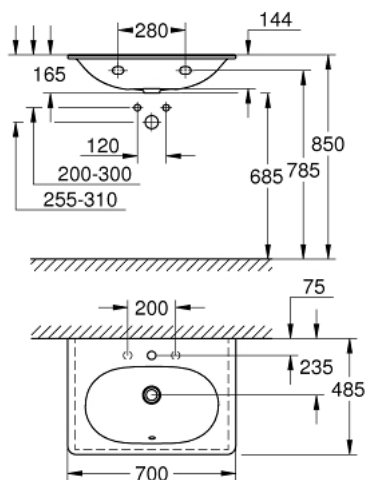

### ОПИС ПРОДУКТУ

- Колір: альпійський білий
- настінна
- 1 перфорований отвір, 2 отвори підготовлені до перфорації
- із переливом на зворотній стороні змішувача
- 700 x 485 мм
- сантехнічне обладнання
- GROHE HyperClean antibacterial glazing
- GROHE AquaCeramic antistick coating