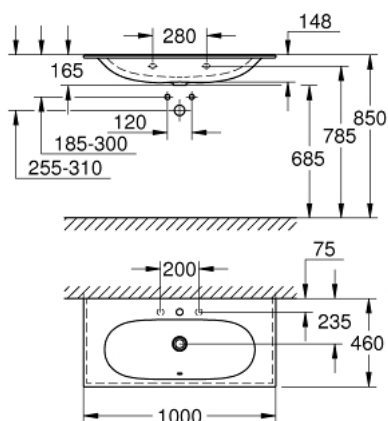

### ОПИС ПРОДУКТУ

- Колір: альпійський білий
- настінна
- 1 перфорований отвір, 2 отвори підготовлені до перфорації
- із переливом на зворотній стороні змішувача
- для встановлення на тумбу
- 1000 x 460 мм
- сантехнічне обладнання
- GROHE HyperClean antibacterial glazing
- GROHE AquaCeramic antistick coating
- дно раковини: шліфоване