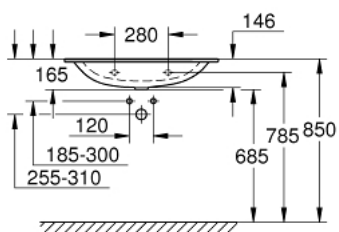

39 567 00H ESSENCE РАКОВИНА 80

ОПИС ПРОДУКТУ

- Колір: альпійський білий
- настінна
- 1 перфорований отвір, 2 отвори підготовлені до перфорації
- із переливом на зворотній стороні змішувача
- 800 x 460 мм
- сантехнічне обладнання
- GROHE HyperClean antibacterial glazing
- GROHE AquaCeramic antistick coating
- дно раковини: шліфоване