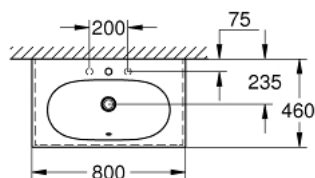

39 567 00H ESSENCE РАКОВИНА 80

ОПИС ПРОДУКТУ

- Колір: альпійський білий
- настінна
- 1 перфорований отвір, 2 отвори підготовлені до перфорації
- із переливом на зворотній стороні змішувача
- 800 x 460 мм
- сантехнічне обладнання
- GROHE HyperClean antibacterial glazing
- GROHE AquaCeramic antistick coating
- дно раковини: шліфоване