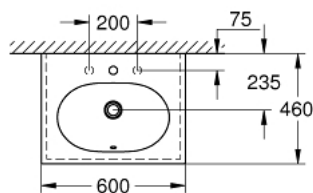

39 568 00H ESSENCE РАКОВИНА 60

ОПИС ПРОДУКТУ

- Колір: альпійський білий
- настінна
- 1 перфорований отвір, 2 отвори підготовлені до перфорації
- із переливом на зворотній стороні змішувача
- для встановлення на тумбу
- 600 x 460 мм
- сантехнічне обладнання
- GROHE HyperClean antibacterial glazing
- GROHE AquaCeramic antistick coating