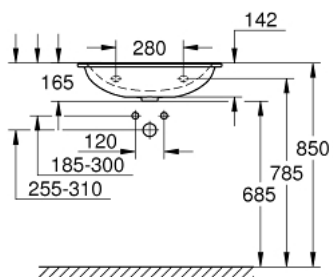

39 568 00H ESSENCE РАКОВИНА 60

ОПИС ПРОДУКТУ

- Колір: альпійський білий
- настінна
- 1 перфорований отвір, 2 отвори підготовлені до перфорації
- із переливом на зворотній стороні змішувача
- для встановлення на тумбу
- 600 x 460 мм
- сантехнічне обладнання
- GROHE HyperClean antibacterial glazing
- GROHE AquaCeramic antistick coating