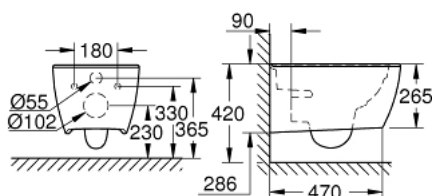

### ОПИС ПРОДУКТУ

- Колір: альпійський білий
- для вбудованого бачка
- прямий круговий змив
- безобідковий
- горизонтальний випуск
- class 1, full flush 6 l, 5 l according to EN997
- flushes with 4.5 l for full flush, 3 l for small flush
- включає комплект кріплень
- сантехнічне обладнання
- монолітний із невидимим кріпленням
- GROHE HyperClean antibacterial glazing
- GROHE AquaCeramic antistick coating
- сумісний із сидінням і кришкою 39 577 001 (механізм плавного закриття soft close)