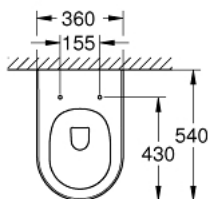

### ОПИС ПРОДУКТУ

- Колір: альпійський білий
- для вбудованого бачка
- прямий круговий змив
- безобідковий
- горизонтальний випуск
- class 1, full flush 6 l, 5 l according to EN997
- flushes with 4.5 l for full flush, 3 l for small flush
- включає комплект кріплень
- сантехнічне обладнання
- монолітний із невидимим кріпленням
- GROHE HyperClean antibacterial glazing
- GROHE AquaCeramic antistick coating
- сумісний із сидінням і кришкою 39 577 001 (механізм плавного закриття soft close)