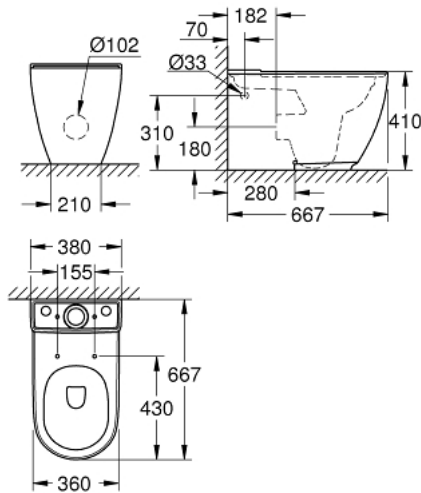

39 572 00H ESSENCE УНІТАЗ ПІДЛОГОВОГО МОНТАЖУ ДЛЯ ЩІЛЬНОГО СУМІЩЕННЯ

ОПИС ПРОДУКТУ

- Колір: альпійський білий
- для щільного суміщення
- універсальний сифон для горизонтального та вертикального випуску
- прямий круговий змив
- безобідковий
- class 1, full flush 6 l, 5 l according to EN997
- flushes with 4.5 l for full flush, 3 l for small flush
- включає комплект кріплень
- бачок замовляється окремо
- сантехнічне обладнання
- монолітний із невидимим кріпленням
- GROHE HyperClean antibacterial glazing
- GROHE AquaCeramic antistick coating
- сумісний із сидінням і кришкою 39 577 001 (механізм плавного закриття soft close)