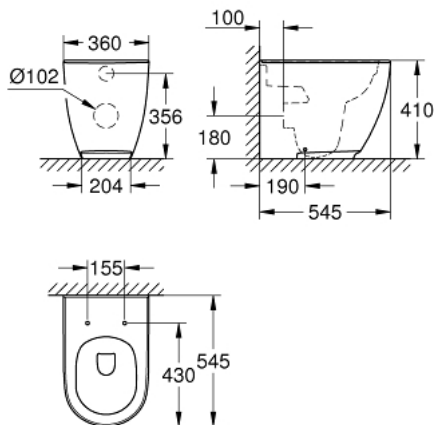

39 573 00H ESSENCE УНІТАЗ ПІДЛГОВОГО МОНТАЖУ ІЗ РОЗТАШУВАННЯМ ДО СТІНИ

ОПИС ПРОДУКТУ

- Колір: альпійський білий
- універсальний сифон для горизонтального та вертикального випуску
- із розташуванням до стіни
- для вбудованого бачка
- безобідковий
- class 1, full flush 6 l, 5 l according to EN997
- flushes with 4.5 l for full flush, 3 l for small flush
- включає комплект кріплень
- сантехнічне обладнання
- монолітний із невидимим кріпленням
- GROHE HyperClean antibacterial glazing
- GROHE AquaCeramic antistick coating
- сумісний із сидінням і кришкою 39 577 001 (механізм плавного закриття soft close)