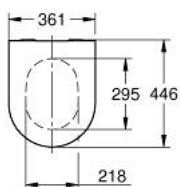

39 577 001 ESSENCE СИДІННЯ ДЛЯ УНІТАЗУ

ОПИС ПРОДУКТУ

- Колір: альпійський білий
- із кришкою
- просто та швидко знімається
- з'ємне
- матеріал: дюропласт
- включає комплект кріплень
- петлі із нержавіючої сталі
- проста фіксація зверху
- здатність витримувати вагу до 150 кг
- сумісний із усіма чашами колекції Essence