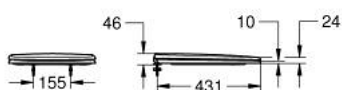

39 577 001 ESSENCE СИДІННЯ ДЛЯ УНІТАЗУ

ОПИС ПРОДУКТУ

- Колір: альпійський білий
- із кришкою
- просто та швидко знімається
- з'ємне
- матеріал: дюропласт
- включає комплект кріплень
- петлі із нержавіючої сталі
- проста фіксація зверху
- здатність витримувати вагу до 150 кг
- сумісний із усіма чашами колекції Essence