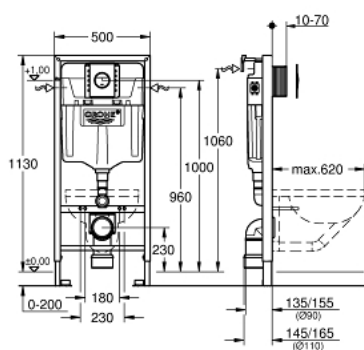

39 581 000 RAPID SL 3-B-1 КОМПЛЕКТ ДЛЯ УНІТАЗУ, 1.13 М ВИСОТА ІНСТАЛЯЦІЇ

ОПИС ПРОДУКТУ

- Колір: хром
- змивний бачок GD 2
- складається із:
 - Rapid SL для унітазу (38 528 001)
 - панель змиву Nova Cosmopolitan S, хром (37 601 000)
 - настінні куточки (38 558 00M)