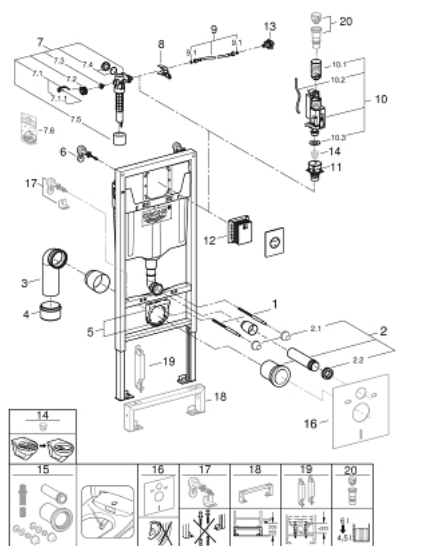

39 581 000 RAPID SL 3-B-1 КОМПЛЕКТ ДЛЯ УНІТАЗУ, 1.13 М ВИСОТА ІНСТАЛЯЦІЇ

ЗАПАСНІ ЧАСТИНИ , травня 2018 – зараз

- 1: Різбовий болт (Артикул запчастини 4276400M)
 - 2: Впускний і змивний гарнітури для унітазу (Артикул запчастини 37311K00)
 - 2.1: Кріплення умивальника (Артикул запчастини 43511SH0)
 - 2.2: З'єднувач (Артикул запчастини 37119000)
 - 3: PP-випускне коліно Ø 90 мм (Артикул запчастини 42327000)
 - 4: Перехідник (Артикул запчастини 42242000)
 - 5: Опора для вигину виходу (Артикул запчастини 42243000)
 - 6: Настінні куточки (Артикул запчастини 3855800M)
 - 7: Клапан наповнення (Артикул запчастини 37095000)
 - 7.1: Важіль (Артикул запчастини 43734000)
 - 7.1.1: Ущільнювач (Артикул запчастини 4377000M)
 - 7.2: Головка клапана (Артикул запчастини 43536000)
 - 7.3: Мембрана (Артикул запчастини 4375800M)
 - 7.4: Кришка, що загвинчується (Артикул запчастини 43735000)
 - 7.5: Клапан поплавковий, 5 шт. (Артикул запчастини 4379100M)
 - 7.6: Комплект ущільнювачів (Артикул запчастини 43722000)*
 - 8: Опорний пристрій (Артикул запчастини 42246000)
 - 9: З'єднувальний шланг (Артикул запчастини 42233000)
 - 9.1: Ущільнювальна шайба (Артикул запчастини 0319100M)
 - 10: Змивний клапан подвійного змиву AV1 (Артикул запчастини 42320000)
 - 10.1: Подовжувач для переливної труби (Артикул запчастини 42313000)
 - 10.2: Пневматичний шланг (Артикул запчастини 42319000)
 - 10.3: Ущільнювач (Артикул запчастини 42310000)
 - 11: Сідло клапана (Артикул запчастини 42599000)
 - 12: Ревізійний короб для панелей змиву малого розміру (Артикул запчастини 40911000)
 - 13: Підключення до водопроводу (Артикул запчастини 48561000)
 - 14: Обмежувач потоку (Артикул запчастини 42300000)*
 - 15: Комплект для дооснащення унітазів-біде Sensia Arena та IGS (Артикул запчастини 40899000)*
 - 16: Комплект для звукоізоляції (Артикул запчастини 37131000)*
 - 17: Настінні кронштейни Xtra, гнучке розміщення (Артикул запчастини 38733000)*
 - 18: Подовжувач (Артикул запчастини 38629000)*
 - 19: Аксесуари (Артикул запчастини 38779000)*
 - 20: 4.5 л адаптер для GD2 (Артикул запчастини 42333000)*
- * Додаткові аксесуари