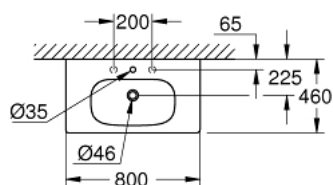

39 584 00H EURO CERAMIC РАКОВИНА 80

ОПИС ПРОДУКТУ

- Колір: альпійський білий
- настінна
- 1 перфорований отвір, 2 отвори підготовлені до перфорації
- із переливом
- 800 x 460 мм
- для встановлення на тумбу
- сантехнічне обладнання
- GROHE HyperClean antibacterial glazing
- GROHE AquaCeramic antistick coating