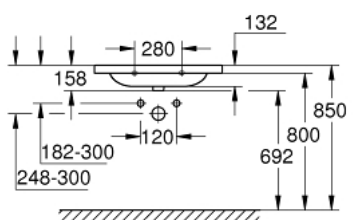

39 584 00H EURO CERAMIC РАКОВИНА 80

ОПИС ПРОДУКТУ

- Колір: альпійський білий
- настінна
- 1 перфорований отвір, 2 отвори підготовлені до перфорації
- із переливом
- 800 x 460 мм
- для встановлення на тумбу
- сантехнічне обладнання
- GROHE HyperClean antibacterial glazing
- GROHE AquaCeramic antistick coating