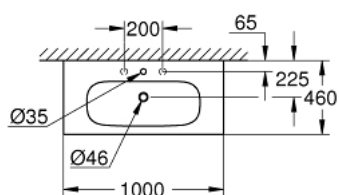

### ОПИС ПРОДУКТУ

- Колір: альпійський білий
- настінна
- 1 перфорований отвір, 2 отвори підготовлені до перфорації
- із переливом
- 1000 x 460 мм
- для встановлення на тумбу
- сантехнічне обладнання
- GROHE HyperClean antibacterial glazing
- GROHE AquaCeramic antistick coating