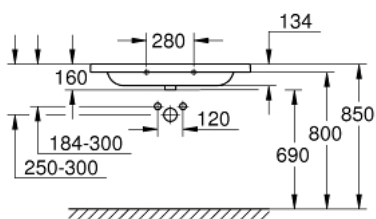

## 39 585 00H EURO CERAMIC РАКОВИНА 100

### ОПИС ПРОДУКТУ

- Колір: альпійський білий
- настінна
- 1 перфорований отвір, 2 отвори підготовлені до перфорації
- із переливом
- 1000 x 460 мм
- для встановлення на тумбу
- сантехнічне обладнання
- GROHE HyperClean antibacterial glazing
- GROHE AquaCeramic antistick coating