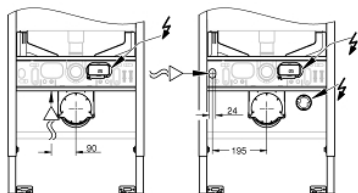

39 597 000 RAPID SLX ЕЛЕМЕНТ ДЛЯ УНІТАЗУ, ВИСОТА МОНТАЖУ 1.13 М, ІЗ ВБУДОВАНОЮ РОЗЕТКОЮ І ПІДКЛЮЧЕННЯМ УНІТАЗУ-БІДЕ

ОПИС ПРОДУКТУ (1/2)

- Колір: додатковий аксесуар
- зі змивним бачком GDХ, 6 л
- із вбудованою розеткою для унітазів-біде
- готове рішення для унітазів-біде
- мала ревізійна шафа для панелей змиву малого розміру
- для монтажу на стіні або стінній перегородці
- самонесна стальна рама із порошковим напиленням
- підготовлена до облицювання
- без зливної труби
- із фіксованими підключеннями
- швидке регулювання по висоті, закривається
- матеріал для кріплення
- схвалено TÜV
- 2 болти для кріплення унітазу
- кріплення для кераміки
- відстань між болтами 180/230 мм
- регульована глибина монтажу
- редуктор Ø 90/110 мм
- впускний та змивний гарнітури
- змивний бачок GDХ, 6 л, має наступні характеристики:
- заводське налаштування 6 л і 3 л
- пневматичний змивний вентиль із 3 режимами: подвійний змив, старт/стоп, одноразовий змив
- підключення водопостачання праворуч, позаду або зверху
- низький рівень шуму (група I відповідно до Німецької специфікації рівня шуму)
- із ізоляцією від конденсаційної вологи
- ½" підключення водопостачання включаючи вбудований кутовий вентиль і гнучкий шланг щільної посадки
- під час збирання непотрібні додаткові інструменти для монтажу інспекційного коробу
- для вертикального монтажу
- включає менеджер потоку

39 597 000 **RAPID SLX ЕЛЕМЕНТ ДЛЯ УНІТАЗУ, ВИСОТА МОНТАЖУ 1.13 М, ІЗ ВБУДОВАНОЮ РОЗЕТКОЮ І ПІДКЛЮЧЕННЯМ УНІТАЗУ-БІДЕ**

ОПИС ПРОДУКТУ (2/2)

- знижує об'єм водного потоку для змиву
- запобігає розбризкуванню у безобідкових унітазах
- регулювання потоку через ревізійний короб
- для настінного монтажу замовляйте настінні кріплення 38 558 00M (замовляються окремо)
- для монтажу панелей змиву розміром 156 x 197 мм слід окремо замовляти ревізійний короб 66 791 000