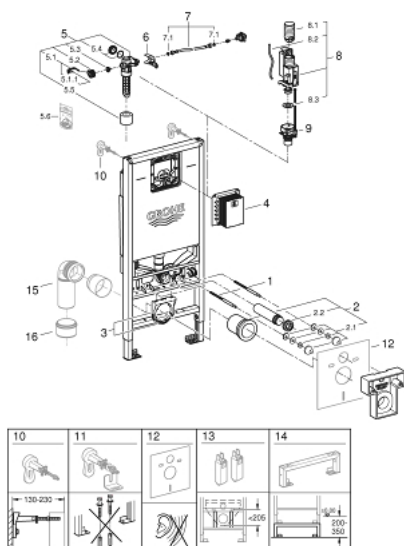

39 597 000 RAPID SLX ЕЛЕМЕНТ ДЛЯ УНІТАЗУ, ВИСОТА МОНТАЖУ 1.13 М, ІЗ ВБУДОВАНОЮ РОЗЕТКОЮ І ПІДКЛЮЧЕННЯМ УНІТАЗУ-БІДЕ

ЗАПАСНІ ЧАСТИНИ , січня 2020 – зараз

1. 1: Різьбовий болт (Артикул запчастини 4276400M)
2. 2: Впускний і змивний гарнітури для унітазу (Артикул запчастини 37311K00)
- 2.1: Кріплення умивальника (Артикул запчастини 43511SH0)
- 2.2: З'єднувач (Артикул запчастини 37119000)
5. 3: Опора для вигину виходу (Артикул запчастини 42243000)
6. 4: Ревізійний короб для панелей змиву малого розміру (Артикул запчастини 40911000)
7. 5: Клапан наповнення (Артикул запчастини 42583000)
- 5.1: Важіль (Артикул запчастини 43734000)
- 5.1.1: Ущільнювач (Артикул запчастини 4377000M)
- 5.2: Головка клапана (Артикул запчастини 43536000)
- 5.3: Мембрана (Артикул запчастини 4375800M)
- 5.4: Кришка, що загвинчується (Артикул запчастини 43735000)
- 5.5: Клапан поплавковий, 5 шт. (Артикул запчастини 4379100M)
14. 6: Комплект ущільнювачів (Артикул запчастини 43722000)*
15. 6: Опорний пристрій (Артикул запчастини 42246000)
16. 7: З'єднувальний шланг (Артикул запчастини 42233000)
- 7.1: Ущільнювальна шайба (Артикул запчастини 0319100M)
18. 8: Змивний клапан подвійного змиву AV1 (Артикул запчастини 42320000)
- 8.1: Подовжувач для переливної труби (Артикул запчастини 42313000)
- 8.2: Пневматичний шланг (Артикул запчастини 42319000)
- 8.3: Ущільнювач (Артикул запчастини 42310000)
22. 9: Сідло клапана (Артикул запчастини 42593000)
23. 10: Настінні куточки (Артикул запчастини 38558000)*
24. 11: Настінні кронштейни Xtra, гнучке розміщення (Артикул запчастини 38733000)*
25. 12: Комплект для звукоізоляції (Артикул запчастини 37131000)*
26. 13: Аксесуари (Артикул запчастини 39607000)*
27. 14: Подовжувач (Артикул запчастини 38629000)*
28. 15: РР-випускне коліно Ø 90 мм (Артикул запчастини 42327000)*
29. 16: Перехідник (Артикул запчастини 42242000)*

* Додаткові аксесуари