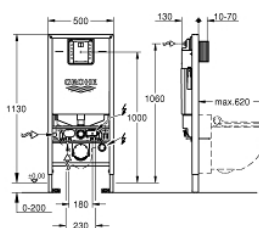

39 597 000 RAPID SLX ЕЛЕМЕНТ ДЛЯ УНІТАЗУ, ВИСОТА МОНТАЖУ 1.13 М, ІЗ ВБУДОВАНОЮ РОЗЕТКОЮ І ПІДКЛЮЧЕННЯМ УНІТАЗУ-БІДЕ

ОПИС ПРОДУКТУ (1/2)

- Колір: додатковий аксесуар
- зі змивним бачком GDХ, 6 л
- із вбудованою розеткою для унітазів-біде
- готове рішення для унітазів-біде
- мала ревізійна шафа для панелей змиву малого розміру
- для монтажу на стіні або стінній перегородці
- самонесна стальна рама із порошковим напиленням
- підготовлена до облицювання
- без зливної труби
- із фіксованими підключеннями
- швидке регулювання по висоті, закривається
- матеріал для кріплення
- схвалено TÜV
- 2 болти для кріплення унітазу
- кріплення для кераміки
- відстань між болтами 180/230 мм
- регульована глибина монтажу
- редуктор Ø 90/110 мм
- впускний та змивний гарнітури
- змивний бачок GDХ, 6 л, має наступні характеристики:
- заводське налаштування 6 л і 3 л
- пневматичний змивний вентиль із 3 режимами: подвійний змив, старт/стоп, одноразовий змив
- підключення водопостачання праворуч, позаду або зверху
- низький рівень шуму (група I відповідно до Німецької специфікації рівня шуму)
- із ізоляцією від конденсаційної вологи
- ½" підключення водопостачання включаючи вбудований кутовий вентиль і гнучкий шланг щільної посадки
- під час збирання непотрібні додаткові інструменти для монтажу інспекційного коробу
- для вертикального монтажу
- включає менеджер потоку

39 597 000 **RAPID SLX ЕЛЕМЕНТ ДЛЯ УНІТАЗУ, ВИСОТА МОНТАЖУ 1.13 М, ІЗ ВБУДОВАНОЮ РОЗЕТКОЮ І ПІДКЛЮЧЕННЯМ УНІТАЗУ-БІДЕ**

ОПИС ПРОДУКТУ (2/2)

- знижує об'єм водного потоку для змиву
- запобігає розбризкуванню у безобідкових унітазах
- регулювання потоку через ревізійний короб
- для настінного монтажу замовляйте настінні кріплення 38 558 00M (замовляються окремо)
- для монтажу панелей змиву розміром 156 x 197 мм слід окремо замовляти ревізійний короб 66 791 000