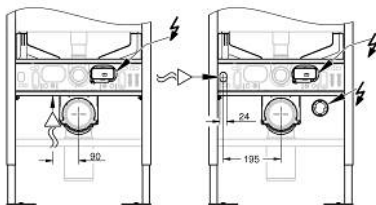

39 599 000 RAPID SLX ЕЛЕМЕНТ ДЛЯ УНІТАЗУ, 1.13 М ВИСОТА МОНТАЖУ ІЗ ВБУДОВАНОЮ РОЗЕТКОЮ

ОПИС ПРОДУКТУ (1/2)

- Колір: додатковий аксесуар
- зі змивним бачком GDХ, 6 л
- для монтажу окремо, настінного монтажу або монтажу перед стіною-перегородкою
- із вбудованою розеткою для унітазів-біде
- готове рішення для унітазів-біде
- підходить для монтажу 70 см унітазів
- мала ревізійна шафа для панелей змиву малого розміру
- самонесна стальна рама із порошковим напиленням
- підготовлена до облицювання
- із фіксованими підключеннями
- закривається
- матеріал для кріплення
- 2 болти для кріплення унітазу
- кріплення для кераміки
- відстань між болтами 180/230 мм
- адаптер 100 мм
- відведення з ПВХ з поворотом на 90°, 100 мм
- спейсер Ø 80 мм
- впускний та змивний гарнітури
- змивний бачок GDХ, 6 л, має наступні характеристики:
- заводське налаштування 6 л і 3 л
- пневматичний змивний вентиль із 3 режимами: подвійний змив, старт/стоп, одноразовий змив
- внутрішнє підключення води
- підключення водопостачання праворуч, позаду або зверху
- низький рівень шуму (група I відповідно до Німецької специфікації рівня шуму)
- із ізоляцією від конденсаційної вологи
- ½" підключення водопостачання включаючи вбудований кутовий вентиль і гнучкий шланг щільної посадки
- під час збирання непотрібні додаткові інструменти для монтажу інспекційного коробу

Pure Freude
an Wasser

39 599 000 **RAPID SLX** ЕЛЕМЕНТ ДЛЯ УНІТАЗУ, 1.13 М ВИСОТА МОНТАЖУ ІЗ ВБУДОВАНОЮ РОЗЕТКОЮ

ОПИС ПРОДУКТУ (2/2)

- для вертикального монтажу
- включає кронштейни 38 558 00М для настінного монтажу
- включає менеджер потоку
- знижує об'єм водного потоку для змиву
- запобігає розбризкуванню у безобідкових унітазах
- регулювання потоку через ревізійний короб