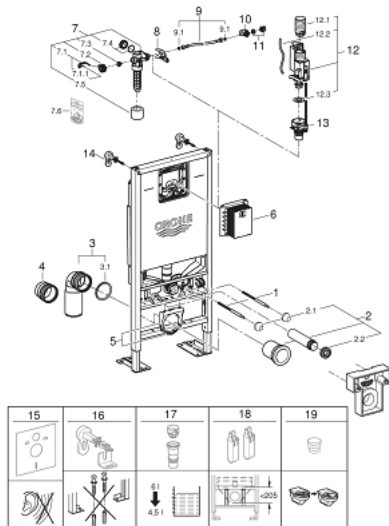

39 599 000 RAPID SLX ЕЛЕМЕНТ ДЛЯ УНІТАЗУ, 1.13 М ВИСОТА МОНТАЖУ ІЗ ВБУДОВАНОЮ РОЗЕТКОЮ

ЗАПАСНІ ЧАСТИНИ , січня 2020 – зараз

- 1: Різьбовий болт (Артикул запчастини 4276400М)
 - 2: Впускний і змивний гарнітури для унітазу (Артикул запчастини 37311К00)
 - 2.1: Кріплення умивальника (Артикул запчастини 43511SH0)
 - 2.2: З'єднувач (Артикул запчастини 37119000)
 - 3: PVC waste bend (Артикул запчастини 42216000)
 - 4: Дистанційна труба 3" (Артикул запчастини 42766000)
 - 5: Опора для вигину виходу (Артикул запчастини 42243000)
 - 6: Ревізійний короб для панелей змиву малого розміру (Артикул запчастини 40911000)
 - 7: Клапан наповнення (Артикул запчастини 42583000)
 - 7.1: Важіль (Артикул запчастини 43734000)
 - 7.1.1: Ущільнювач (Артикул запчастини 4377000М)
 - 7.2: Головка клапана (Артикул запчастини 43536000)
 - 7.3: Мембрана (Артикул запчастини 4375800М)
 - 7.4: Кришка, що закручується (Артикул запчастини 43735000)
 - 7.5: Клапан поплавковий, 5 шт. (Артикул запчастини 4379100М)
 - 7.6: Комплект ущільнювачів (Артикул запчастини 43722000)*
 - 8: Опорний пристрій (Артикул запчастини 42246000)
 - 9: З'єднувальний шланг (Артикул запчастини 42233000)
 - 9.1: Ущільнювальна шайба (Артикул запчастини 0319100М)
 - 10: Змивний клапан подвійного змиву AV1 (Артикул запчастини 42320000)
 - 10.1: Подовжувач для переливної труби (Артикул запчастини 42313000)
 - 10.2: Пневматичний шланг (Артикул запчастини 42319000)
 - 10.3: Ущільнювач (Артикул запчастини 42310000)
 - 11: Сідло клапана (Артикул запчастини 42593000)
 - 12: Настінні куточки (Артикул запчастини 3855800М)
 - 13: Комплект для звукоізоляції (Артикул запчастини 37131000)*
 - 14: Настінні кронштейни Xtra, гнучке розміщення (Артикул запчастини 38733000)*
 - 15: Аксесуари (Артикул запчастини 39607000)*
 - 16: Подовжувач для Rapid SL та Rapid SLX (Артикул запчастини 38629001)
- *
- * Додаткові аксесуари