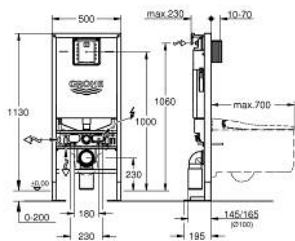

39 599 000 RAPID SLX ЕЛЕМЕНТ ДЛЯ УНІТАЗУ, 1.13 М ВИСОТА МОНТАЖУ ІЗ ВБУДОВАНОЮ РОЗЕТКОЮ

ОПИС ПРОДУКТУ (1/2)

- Колір: додатковий аксесуар
- зі змивним бачком GDХ, 6 л
- для монтажу окремо, настінного монтажу або монтажу перед стіною-перегородкою
- із вбудованою розеткою для унітазів-біде
- готове рішення для унітазів-біде
- підходить для монтажу 70 см унітазів
- мала ревізійна шафа для панелей змиву малого розміру
- самонесна стальна рама із порошковим напиленням
- підготовлена до облицювання
- із фіксованими підключеннями
- закривається
- матеріал для кріплення
- 2 болти для кріплення унітазу
- кріплення для кераміки
- відстань між болтами 180/230 мм
- адаптер 100 мм
- відведення з ПВХ з поворотом на 90°, 100 мм
- спейсер Ø 80 мм
- впускний та змивний гарнітури
- змивний бачок GDХ, 6 л, має наступні характеристики:
- заводське налаштування 6 л і 3 л
- пневматичний змивний вентиль із 3 режимами: подвійний змив, старт/стоп, одноразовий змив
- внутрішнє підключення води
- підключення водопостачання праворуч, позаду або зверху
- низький рівень шуму (група I відповідно до Німецької специфікації рівня шуму)
- із ізоляцією від конденсаційної вологи
- ½" підключення водопостачання включаючи вбудований кутовий вентиль і гнучкий шланг щільної посадки
- під час збирання непотрібні додаткові інструменти для монтажу інспекційного коробу

Pure Freude
an Wasser

39 599 000 **RAPID SLX** ЕЛЕМЕНТ ДЛЯ УНІТАЗУ, 1.13 М ВИСОТА МОНТАЖУ ІЗ ВБУДОВАНОЮ РОЗЕТКОЮ

ОПИС ПРОДУКТУ (2/2)

- для вертикального монтажу
- включає кронштейни 38 558 00М для настінного монтажу
- включає менеджер потоку
- знижує об'єм водного потоку для змиву
- запобігає розбризкуванню у безобідкових унітазах
- регулювання потоку через ревізійний короб