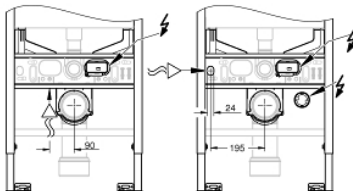

### ОПИС ПРОДУКТУ (1/2)

- Колір: додатковий аксесуар
- зі змивним бачком GDХ, 6 л
- із вбудованою розеткою для унітазів-біде
- готове рішення для унітазів-біде
- мала ревізійна шафа для панелей змиву малого розміру
- для монтажу на стіні або стінній перегородці
- самонесна стальна рама із порошковим напиленням
- підготовлена до облицювання
- без зливної труби
- із фіксованими підключеннями
- швидке регулювання по висоті, закривається
- матеріал для кріплення
- схвалено TÜV
- 2 болти для кріплення унітазу
- кріплення для кераміки
- відстань між болтами 180/230 мм
- вихідне коліно Ø 90 мм
- регульована глибина монтажу
- редуктор Ø 90/110 мм
- впускний та змивний гарнітури
- змивний бачок GDХ, 6 л, має наступні характеристики:
- регулювання на заводі 4,5 л і 3 л
- пневматичний змивний вентиль із 3 режимами: подвійний змив, старт/стоп, одноразовий змив
- підключення водопостачання праворуч, позаду або зверху
- низький рівень шуму (група I відповідно до Німецької специфікації рівня шуму)
- із ізоляцією від конденсаційної вологи
- ½" підключення водопостачання включаючи вбудований кутовий вентиль і гнучкий шланг щільної посадки
- під час збирання непотрібні додаткові інструменти для монтажу інспекційного коробу
- для вертикального монтажу