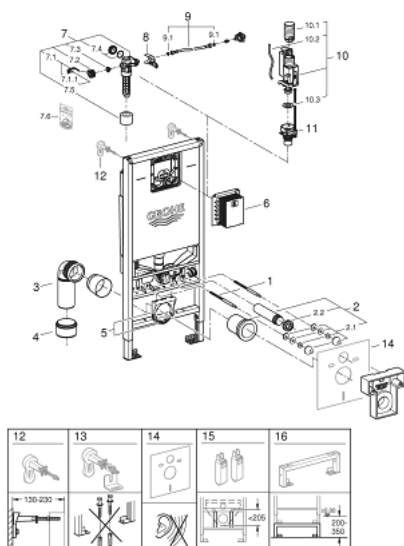

### ОПИС ПРОДУКТУ (1/2)

- Колір: додатковий аксесуар
- зі змивним бачком GDХ, 6 л
- із вбудованою розеткою для унітазів-біде
- готове рішення для унітазів-біде
- мала ревізійна шафа для панелей змиву малого розміру
- для монтажу на стіні або стінній перегородці
- самонесна стальна рама із порошковим напиленням
- підготовлена до облицювання
- без зливної труби
- із фіксованими підключеннями
- швидке регулювання по висоті, закривається
- матеріал для кріплення
- схвалено TÜV
- 2 болти для кріплення унітазу
- кріплення для кераміки
- відстань між болтами 180/230 мм
- вихідне коліно Ø 90 мм
- регульована глибина монтажу
- редуктор Ø 90/110 мм
- впускний та змивний гарнітури
- змивний бачок GDХ, 6 л, має наступні характеристики:
- регулювання на заводі 4,5 л і 3 л
- пневматичний змивний вентиль із 3 режимами: подвійний змив, старт/стоп, одноразовий змив
- підключення водопостачання праворуч, позаду або зверху
- низький рівень шуму (група I відповідно до Німецької специфікації рівня шуму)
- із ізоляцією від конденсаційної вологи
- ½" підключення водопостачання включаючи вбудований кутовий вентиль і гнучкий шланг щільної посадки
- під час збирання непотрібні додаткові інструменти для монтажу інспекційного коробу
- для вертикального монтажу

## 39 601 00D **RAPID SLX** ЕЛЕМЕНТ ДЛЯ УНІТАЗУ, 1.13 М ВИСОТА МОНТАЖУ ІЗ ВБУДОВАНОЮ РОЗЕТКОЮ

### ОПИС ПРОДУКТУ (2/2)

- для настінного монтажу замовляйте настінні кріплення 38 558 00M (замовляються окремо)
- включає менеджер потоку
- знижує об'єм водного потоку для змиву
- запобігає розбризкуванню у безобідкових унітазах
- регулювання потоку через ревізійний короб

## 39 601 00D RAPID SLX ЕЛЕМЕНТ ДЛЯ УНІТАЗУ, 1.13 М ВИСОТА МОНТАЖУ ІЗ ВБУДОВАНОЮ РОЗЕТКОЮ