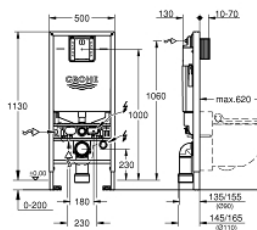

## 39 601 00D RAPID SLX ЕЛЕМЕНТ ДЛЯ УНІТАЗУ, 1.13 М ВИСОТА МОНТАЖУ ІЗ ВБУДОВАНОЮ РОЗЕТКОЮ

### ОПИС ПРОДУКТУ (1/2)

- Колір: додатковий аксесуар
- зі змивним бачком GDХ, 6 л
- із вбудованою розеткою для унітазів-біде
- готове рішення для унітазів-біде
- мала ревізійна шафа для панелей змиву малого розміру
- для монтажу на стіні або стінній перегородці
- самонесна стальна рама із порошковим напиленням
- підготовлена до облицювання
- без зливної труби
- із фіксованими підключеннями
- швидке регулювання по висоті, закривається
- матеріал для кріплення
- схвалено TÜV
- 2 болти для кріплення унітазу
- кріплення для кераміки
- відстань між болтами 180/230 мм
- вихідне коліно Ø 90 мм
- регульована глибина монтажу
- редуктор Ø 90/110 мм
- впускний та змивний гарнітури
- змивний бачок GDХ, 6 л, має наступні характеристики:
- регулювання на заводі 4,5 л і 3 л
- пневматичний змивний вентиль із 3 режимами: подвійний змив, старт/стоп, одноразовий змив
- підключення водопостачання праворуч, позаду або зверху
- низький рівень шуму (група I відповідно до Німецької специфікації рівня шуму)
- із ізоляцією від конденсаційної вологи
- ½" підключення водопостачання включаючи вбудований кутовий вентиль і гнучкий шланг щільної посадки
- під час збирання непотрібні додаткові інструменти для монтажу інспекційного коробу
- для вертикального монтажу

## 39 601 00D **RAPID SLX** ЕЛЕМЕНТ ДЛЯ УНІТАЗУ, 1.13 М ВИСОТА МОНТАЖУ ІЗ ВБУДОВАНОЮ РОЗЕТКОЮ