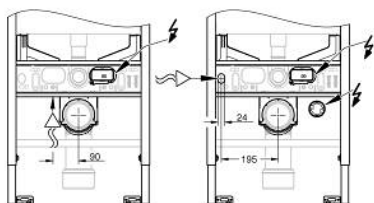

## 39 603 000 RAPID SLX 3-B-1 КОМПЛЕКТ ДЛЯ УНІТАЗУ, 1.13 М ВИСОТА ІНСТАЛЯЦІЇ

### ОПИС ПРОДУКТУ

- Колір: хром
- зі змивним бачком GDХ, 6 л
- складається із:
  - елемент для унітазу Rapid SLX (39 596 000) із вбудованою розеткою
  - панель змиву Skate Cosmopolitan S, хром (37 535 000)
  - настінні куточки (38 558 00М)
- включає менеджер потоку