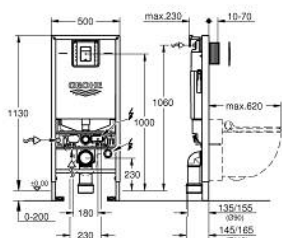

## 39 603 000 RAPID SLX 3-B-1 КОМПЛЕКТ ДЛЯ УНІТАЗУ, 1.13 М ВИСОТА ІНСТАЛЯЦІЇ

### ОПИС ПРОДУКТУ

- Колір: хром
- зі змивним бачком GDХ, 6 л
- складається із:
  - елемент для унітазу Rapid SLX (39 596 000) із вбудованою розеткою
  - панель змиву Skate Cosmopolitan S, хром (37 535 000)
  - настінні куточки (38 558 00М)
- включає менеджер потоку