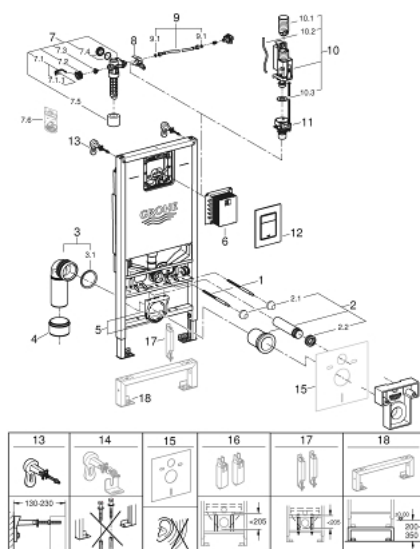

39 603 000 RAPID SLX 3-B-1 КОМПЛЕКТ ДЛЯ УНІТАЗУ, 1.13 М ВИСОТА ІНСТАЛЯЦІЇ

ЗАПАСНІ ЧАСТИНИ , січня 2020 – зараз

1. 1: Різьбовий болт (Артикул запчастини 4276400M)
2. 2: Впускний і змивний гарнітури для унітазу (Артикул запчастини 37311K00)
- 2.1: Кріплення умивальника (Артикул запчастини 43511SH0)
- 2.2: З'єднувач (Артикул запчастини 37119000)
5. 3: PP-випускне коліно Ø 90 мм (Артикул запчастини 42327000)
6. 4: Перехідник (Артикул запчастини 42242000)
7. 5: Опора для вигину виходу (Артикул запчастини 42243000)
8. 6: Ревізійний короб для панелей змиву малого розміру (Артикул запчастини 40911000)
9. 7: Клапан наповнення (Артикул запчастини 42583000)
- 7.1: Важіль (Артикул запчастини 43734000)
- 7.1.1: Ущільнювач (Артикул запчастини 4377000M)
- 7.2: Головка клапана (Артикул запчастини 43536000)
- 7.3: Мембрана (Артикул запчастини 4375800M)
- 7.4: Кришка, що закручується (Артикул запчастини 43735000)
- 7.5: Клапан поплавковий, 5 шт. (Артикул запчастини 4379100M)
- 7.6: Комплект ущільнювачів (Артикул запчастини 43722000)*
17. 8: Опорний пристрій (Артикул запчастини 42246000)
18. 9: З'єднувальний шланг (Артикул запчастини 42233000)
- 9.1: Ущільнювальна шайба (Артикул запчастини 0319100M)
20. 10: Змивний клапан подвійного змиву AV1 (Артикул запчастини 42320000)
- 10.1: Подовжувач для переливної труби (Артикул запчастини 42313000)
- 10.2: Пневматичний шланг (Артикул запчастини 42319000)
- 10.3: Ущільнювач (Артикул запчастини 42310000)
24. 11: Сідло клапана (Артикул запчастини 42593000)
25. 12: Настінні куточки (Артикул запчастини 3855800M)
26. 13: Накладна панель змиву (Артикул запчастини 37535000)
27. 14: Комплект для звукоізоляції (Артикул запчастини 37131000)*
28. 15: Настінні кронштейни Xtra, гнучке розміщення (Артикул запчастини 38733000)*
29. 16: Аксесуари (Артикул запчастини 39607000)*
30. 17: Подовжувач для Rapid SL та Rapid SLX (Артикул запчастини 38629001)

*

* Додаткові аксесуари