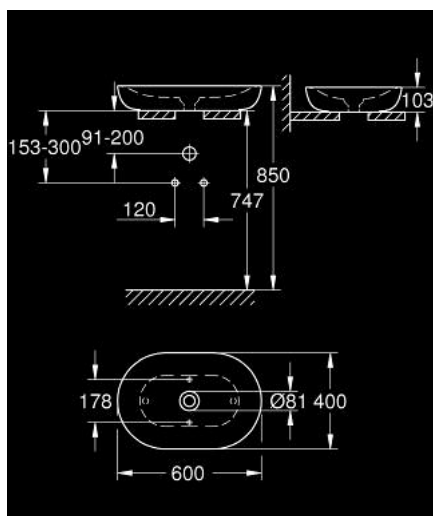

39 608 00H ESSENCE РАКОВИНА-ЧАША 60

ОПИС ПРОДУКТУ

- Колір: альпійський білий
- без переливу
- 600 x 400 мм
- включає комплект кріплень
- включає керамічний злив, з'ємну кришку
- без функції перекриття води
- сантехнічне обладнання
- GROHE HyperClean antibacterial glazing
- GROHE AquaCeramic antistick coating