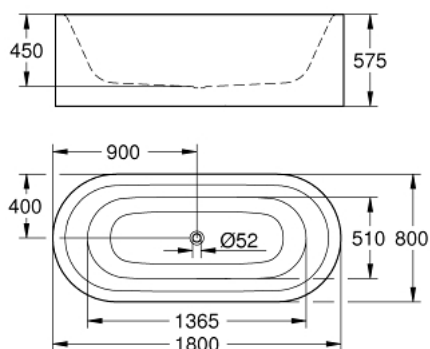

39 614 00H ESSENCE ВАННА

ОПИС ПРОДУКТУ

- Колір: альпійський білий
- що розташовується окремо
- 180 x 80 см
- висота 57,5 см
- об'єм води 240 л
- об'єм спожитої води 170 л
- із EasyClean
- із AntiSlip
- без переливу
- сантехнічна титанова сталь
- обов'язковий комплект змиву 49 113 000/SH0 (продається окремо)
- мережеве живлення, необхідне для монтажу комплекта змиву 49 113 000/SH0
- включає шумопоглинаючі килимки