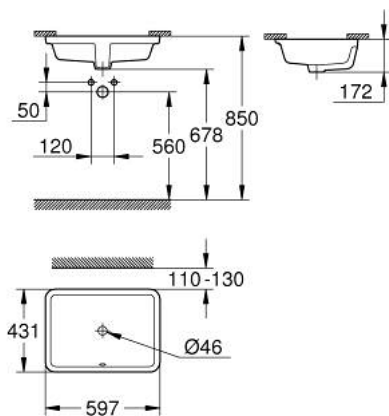

39 709 00H EUROCUBE УМИВАЛЬНИК ПІД СТІЛЬНИЦЕЮ 60

ОПИС ПРОДУКТУ

- Колір: альпійський білий
- із переливом
- 597 x 431 мм
- висота 172 мм
- склоподібна порцеляна
- GROHE HyperClean antibacterial glazing
- технологія Proguard
- включає комплект кріплень