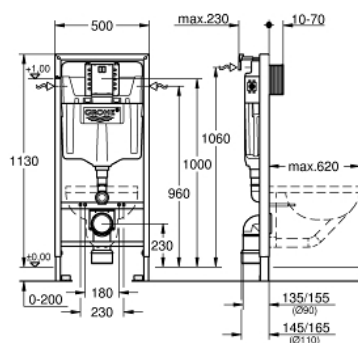

39 750 001 RAPID SL КОМПЛЕКТ 2-В-1 ДЛЯ УНІТАЗУ, МОНТАЖНА ВИСОТА 1,13 М

ОПИС ПРОДУКТУ

- Колір: додатковий аксесуар
- змивний бачок GD 2
- складається із:
 - Rapid SL для унітазу (38 528 001)
 - настінні куточки (38 558 00М)
 - включаючи ревізійний короб 40 911 000 для монтажу накладних панелей змиву малого розміру