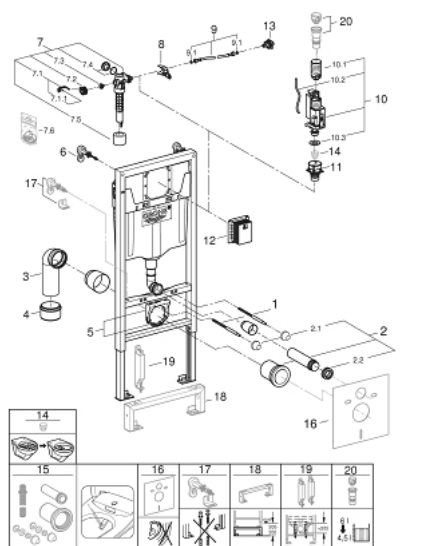

39 750 001 RAPID SL КОМПЛЕКТ 2-В-1 ДЛЯ УНІТАЗУ, МОНТАЖНА ВИСОТА 1,13 М

ЗАПАСНІ ЧАСТИНИ , листопада 2021 – зараз

1. 1: Різбовий болт (Артикул запчастини 4276400M)
2. 2: Впускний і змивний гарнітури для унітазу (Артикул запчастини 37311K00)
- 2.1: Кріплення умивальника (Артикул запчастини 43511SH0)
- 2.2: З'єднувач (Артикул запчастини 37119000)
5. 3: PP-випускне коліно Ø 90 мм (Артикул запчастини 42327000)
6. 4: Перехідник (Артикул запчастини 42242000)
7. 5: Опора для вигину виходу (Артикул запчастини 42243000)
8. 6: Настінні куточки (Артикул запчастини 38558000)
9. 7: Клапан наповнення (Артикул запчастини 37095000)
- 7.1: Важіль (Артикул запчастини 43734000)
- 7.1.1: Ущільнювач (Артикул запчастини 4377000M)
- 7.2: Головка клапана (Артикул запчастини 43536000)
- 7.3: Мембрана (Артикул запчастини 4375800M)
- 7.4: Кришка, що загвинчується (Артикул запчастини 43735000)
- 7.5: Клапан поплавковий, 5 шт. (Артикул запчастини 4379100M)
- 7.6: Комплект ущільнювачів (Артикул запчастини 43722000)*
17. 8: Опорний пристрій (Артикул запчастини 42246000)
18. 9: З'єднувальний шланг (Артикул запчастини 42233000)
- 9.1: Ущільнювальна шайба (Артикул запчастини 0319100M)
20. 10: Змивний клапан подвійного змиву AV1 (Артикул запчастини 42320000)
- 10.1: Подовжувач для переливної труби (Артикул запчастини 42313000)
- 10.2: Пневматичний шланг (Артикул запчастини 42319000)
- 10.3: Ущільнювач (Артикул запчастини 42310000)
24. 11: Сідло клапана (Артикул запчастини 42599000)
25. 12: Ревізійний короб для панелей змиву малого розміру (Артикул запчастини 40911000)
26. 13: Підключення до водопроводу (Артикул запчастини 48561000)
27. 14: Обмежувач потоку (Артикул запчастини 42300000)*
28. 15: Комплект для дооснащення унітазів-біде Sensia Arena та IGS (Артикул запчастини 40899000)*
29. 16: Комплект для звукоізоляції (Артикул запчастини 37131000)*
30. 17: Настінні кронштейни Xtra, гнучке розміщення (Артикул запчастини 38733000)*
31. 18: Подовжувач (Артикул запчастини 38629000)*
32. 19: Аксесуари (Артикул запчастини 38779000)*
33. 20: 4.5 л адаптер для GD2 (Артикул запчастини 42333000)*

* Додаткові аксесуари