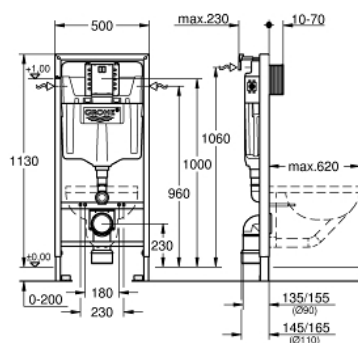

## 39 750 001 RAPID SL КОМПЛЕКТ 2-В-1 ДЛЯ УНІТАЗУ, МОНТАЖНА ВИСОТА 1,13 М

### ОПИС ПРОДУКТУ

- Колір: додатковий аксесуар
- змивний бачок GD 2
- складається із:
  - Rapid SL для унітазу (38 528 001)
  - настінні куточки (38 558 00М)
  - включаючи ревізійний короб 40 911 000 для монтажу накладних панелей змиву малого розміру

## 39 750 001 **RAPID SL КОМПЛЕКТ 2-В-1 ДЛЯ УНІТАЗУ, МОНТАЖНА ВИСОТА 1,13 М**