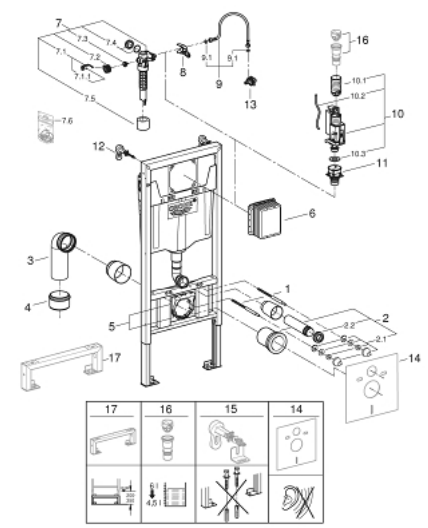

39 859 000 RAPID SL КОМПЛЕКТ ДЛЯ УНІТАЗУ 4-В-1, МОНТАЖНА ВИСОТА 1,13 М

ЗАПАСНІ ЧАСТИНИ , листопада 2021 – зараз

1. 1: Різьбовий болт (Артикул запчастини 4276400M)
2. 2: Впускний і змивний гарнітури для унітазу (Артикул запчастини 37311K00)
- 2.1: Кріплення умивальника (Артикул запчастини 43511SH0)
- 2.2: З'єднувач (Артикул запчастини 37119000)
5. 3: PP-випускне коліно Ø 90 мм (Артикул запчастини 42327000)
6. 4: Перехідник (Артикул запчастини 42242000)
7. 5: Опора для вигину виходу (Артикул запчастини 42243000)
8. 6: Ревізійний короб (Артикул запчастини 66791000)
9. 7: Клапан наповнення (Артикул запчастини 370950000)
- 7.1: Важіль (Артикул запчастини 43734000)
- 7.1.1: Ущільнювач (Артикул запчастини 4377000M)
- 7.2: Головка клапана (Артикул запчастини 43536000)
- 7.3: Мембрана (Артикул запчастини 4375800M)
- 7.4: Кришка, що загвинчується (Артикул запчастини 43735000)
- 7.5: Клапан поплавковий, 5 шт. (Артикул запчастини 4379100M)
- 7.6: Комплект ущільнювачів (Артикул запчастини 43722000)*
17. 8: Опорний пристрій (Артикул запчастини 42246000)
18. 9: З'єднувальний шланг (Артикул запчастини 42233000)
- 9.1: Ущільнювальна шайба (Артикул запчастини 0319100M)
20. 10: Змивний клапан подвійного змиву AV1 (Артикул запчастини 42320000)
- 10.1: Подовжувач для переливної труби (Артикул запчастини 42313000)
- 10.2: Пневматичний шланг (Артикул запчастини 42319000)
- 10.3: Ущільнювач (Артикул запчастини 42310000)
24. 11: Сідло клапана для GD2 (Артикул запчастини 42315000)
25. 12: Настінні куточки (Артикул запчастини 38558000)
26. 13: Підключення до водопроводу (Артикул запчастини 48561000)
27. 14: Комплект для звукоізоляції (Артикул запчастини 37131000)*
28. 15: Настінні кронштейни Xtra, гнучке розміщення (Артикул запчастини 38733000)*
29. 16: 4.5 л адаптер для GD2 (Артикул запчастини 42333000)*
30. 17: Подовжувач (Артикул запчастини 38629000)*

* Додаткові аксесуари