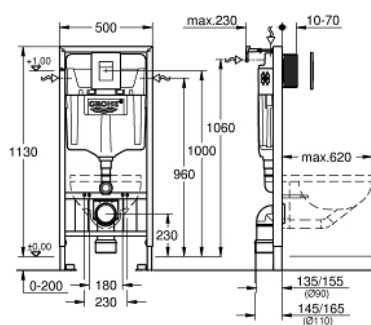

39 859 000 RAPID SL КОМПЛЕКТ ДЛЯ УНІТАЗУ 4-В-1, МОНТАЖНА ВИСОТА 1,13 М

ОПИС ПРОДУКТУ

- Колір: хром
- змивний бачок GD 2
- складається із:
 - елемент Rapid SL для коротких унітазів
 - панель змиву Skate Cosmopolitan, хром (38 732 000)
 - настінні куточки (38 558 00M)
 - вертикальна опора Rapid SL для кераміки з малою опорною площею (38 779 000)