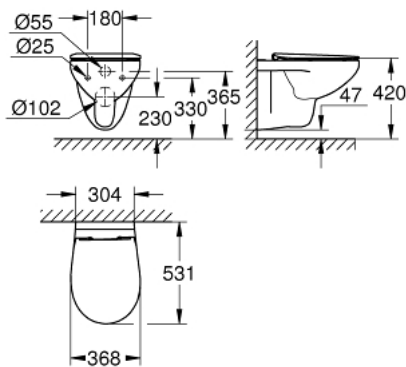

39 899 000 **BAU CERAMIC НАБІР ДЛЯ ПІДВІСНОГО УНІТАЗУ КОМПАКТНИЙ**

ОПИС ПРОДУКТУ

- Колір: альпійський білий
- складається із:
- Bau Ceramic унітаз настінного монтажу (39 427 000)
- для вбудованого бачка
- горизонтальний випуск
- прямий круговий змив
- безобідковий
- class 1, full flush 6 l according to EN997
- flushes with 3 l for small flush
- сантехнічне обладнання
- сидіння для унітазу Bau Ceramic (39 898 000)
- із мікроліфтом
- компактний дизайн
- просто та швидко знімається
- з'ємне
- матеріал: дюрропласт
- включає комплект кріплень