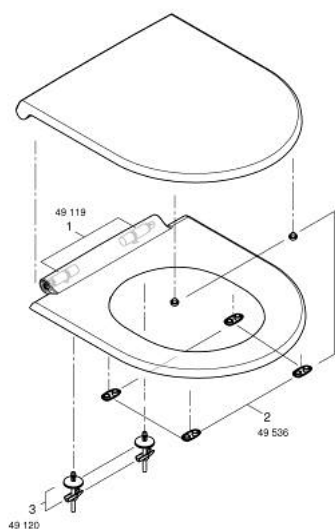

39 913 001 BAU CERAMIC СИДІННЯ ДЛЯ УНІТАЗУ "SLIM"

ОПИС ПРОДУКТУ

- Колір: альпійський білий
- із кришкою
- компактний дизайн
- просто та швидко знімається
- з'ємне
- матеріал: дюрропласт
- включає комплект кріплень
- петлі із нержавіючої сталі
- проста фіксація зверху
- здатність витримувати вагу до 150 кг
- сумісний з чашею Bau Ceramic 39 910 000

39 913 001 BAU CERAMIC СИДІННЯ ДЛЯ УНІТАЗУ "SLIM"

ЗАПАСНІ ЧАСТИНИ , березня 2022 – зараз

1: Демпфер (Артикул запчастини 49119000)

2: Буфер (Артикул запчастини 49536000)

3: Комплект для кріплення сидіння та кришки (Артикул запчастини 49120000)