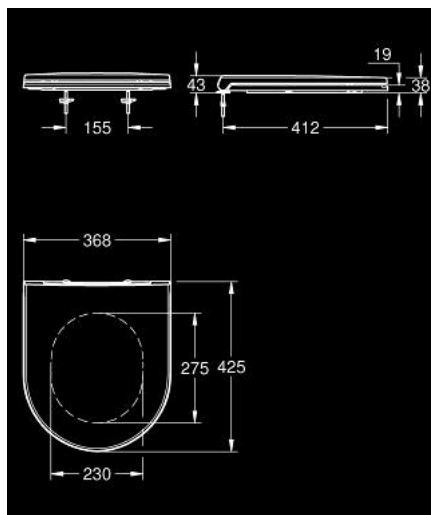

39 913 001 BAU CERAMIC СИДІННЯ ДЛЯ УНІТАЗУ "SLIM"

ОПИС ПРОДУКТУ

- Колір: альпійський білий
- із кришкою
- компактний дизайн
- просто та швидко знімається
- з'ємне
- матеріал: дюрропласт
- включає комплект кріплень
- петлі із нержавіючої сталі
- проста фіксація зверху
- здатність витримувати вагу до 150 кг
- сумісний з чашею Bau Ceramic 39 910 000

39 913 001 BAU CERAMIC СИДІННЯ ДЛЯ УНІТАЗУ "SLIM"

ЗАПАСНІ ЧАСТИНИ , березня 2022 – зараз

1: Демпфер (Артикул запчастини 49119000)

2: Буфер (Артикул запчастини 49536000)

3: Комплект для кріплення сидіння та кришки (Артикул запчастини 49120000)