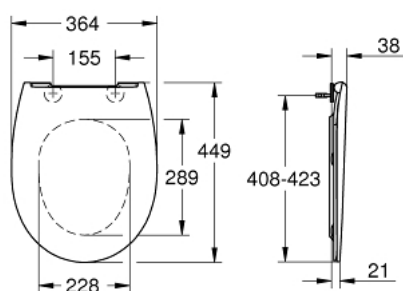

39 923 000 BAU CERAMIC СИДІННЯ ДЛЯ УНІТАЗУ "SLIM"

ОПИС ПРОДУКТУ

- Колір: альпійський білий
- із кришкою
- компактний дизайн
- просто та швидко знімається
- з'ємне
- матеріал: дюрропласт
- включає комплект кріплень
- петлі із нержавіючої сталі
- проста фіксація зверху
- здатність витримувати вагу до 150 кг
- сумісний з чашами Bau Ceramic 39 349 000 та 39 429 000