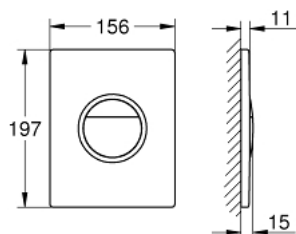

### ОПИС ПРОДУКТУ

- Колір: хром
- 2 режими змиву: подвійний і старт/стоп
- зовнішня підсвітка по контуру кнопки
- із LED підсвітками синього, червоного, жовтого, зеленого кольорів
- індивідуальне налаштування кольору підсвітки
- кнопка вкл/викл
- таймер для індивідуального програмування тривалості підсвітки
- з'єднувальний кабель довжиною 3 м
- трансформатор для зовнішнього монтажу
- робоча напруга 230 В перемінного струму
- 50/60 Гц, 2.0 ВА
- схвалено CE
- для пневматичного змивного клапана AV1
- для вертикального і горизонтального монтажу
- 156 x 197 мм
- із ABS
- GROHE LongLife поверхня
- для поєднання Rapid SL зі змивними бачками Uniset GD 2
- для використання із Rapid SLX, будь ласка, замовте ревізійний короб 66 791 000 (продається окремо)