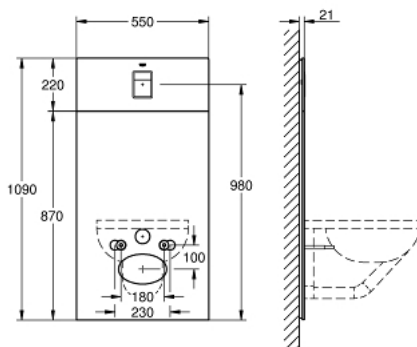

39 980 LS0 **RAPID SL ЗІ СКЛЯНИМ МОДУЛЕМ**

ОПИС ПРОДУКТУ

- Колір: Білий місяць
- для Rapid SL і Uniset
- зі змивним бачком GD 2
- для підключення унітазу-біде Sensia Arena або стандартних підвісних унітазів
- для облицьованих плиткою/відштукатурених стін
- двохсекційна скляна кришка із безпечного загартованого скла
- зйомна верхня частина для технічного обслуговування
- панель змиву Skate Cosmopolitan, хром, розташовується на одному рівні із скляним модулем
- HPL декоративна панель із розміткою отворів для усіх підключень
- монтажна панель із прихованим підключенням до водопостачання для туалетів-біде Sensia Arena
- монтажна панель із сріблястим обрамленням
- із звукоізоляційним комплектом
- включаючи аксесуари для монтажної скляної панелі і керамічного унітазу

39 980 LS0 **RAPID SL ЗІ СКЛЯНИМ МОДУЛЕМ**

ЗАПАСНІ ЧАСТИНИ, вересня 2021 – зараз

1: top plate w. push button (Артикул запчастини 42644LS0)

1.1: Комплект кріплень (Артикул запчастини 4215800M)

2: Впускний і зливний гарнітури для унітазу (Артикул запчастини 37311K00)*