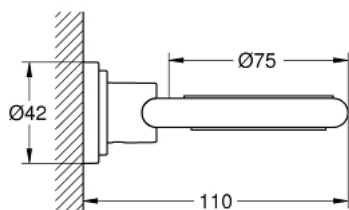

40 304 000 ATRIO ТРИМАЧ ДЛЯ СКЛЯНКИ

ОПИС ПРОДУКТУ

- Колір: хром
- без склянки
- GROHE LongLife поверхня

Pure Freude
an Wasser

40 304 000 **АТРИО ТРИМАЧ ДЛЯ СКЛЯНКИ**

ЗАПАСНІ ЧАСТИНИ , січня 2001 – зараз

1: Fastening set Atrio accessories (Артикул запчастини 40037000)