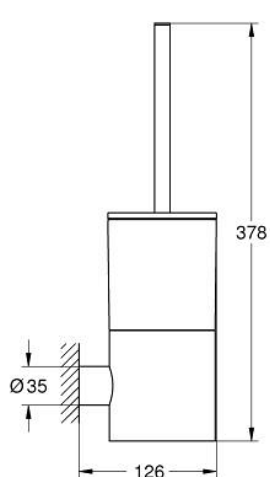

## 40 314 003 ATRIO ТУАЛЕТНИЙ ЙОРЖИК У КОМПЛЕКТІ

### ОПИС ПРОДУКТУ

- Колір: хром
- матеріал: скло / метал
- настінний монтаж
- приховане кріплення
- GROHE LongLife поверхня