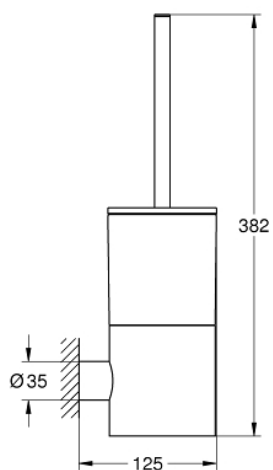

40 314 DA3 ATRIO ТУАЛЕТНИЙ ЙОРЖИК У КОМПЛЕКТІ

ОПИС ПРОДУКТУ

- Колір: теплий захід сонця
- матеріал: скло / метал
- настінний монтаж
- приховане кріплення
- покриття GROHE LongLife

40 314 DA3 ATRIO ТУАЛЕТНИЙ ЙОРЖИК У КОМПЛЕКТІ

ЗАПАСНІ ЧАСТИНИ , березня 2018 – зараз

1: Запасний туалетний йоржик (Артикул запчастини 40951DA0)

1.1: Запасна голівка йоржика (Артикул запчастини 40791KS1)

2: Запасна склянка (Артикул запчастини 40952000)