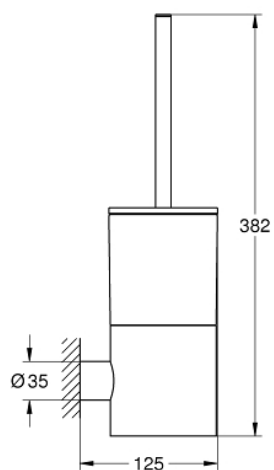

40 314 GL3 ATRIO ТУАЛЕТНИЙ ЙОРЖИК У КОМПЛЕКТІ

ОПИС ПРОДУКТУ

- Колір: холодний світанок
- матеріал: скло / метал
- настінний монтаж
- приховане кріплення
- покриття GROHE LongLife

40 314 GL3 ATRIO ТУАЛЕТНИЙ ЙОРЖИК У КОМПЛЕКТІ

ЗАПАСНІ ЧАСТИНИ , березня 2018 – зараз

1: Запасний туалетний йоржик (Артикул запчастини 40951GL0)

1.1: Запасна голівка йоржика (Артикул запчастини 40791KS1)

2: Запасна склянка (Артикул запчастини 40952000)