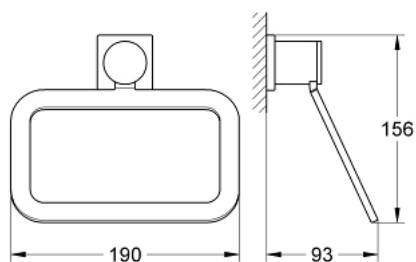

40 339 000 ALLURE КІЛЬЦЕ ДЛЯ РУШНИКА

ОПИС ПРОДУКТУ

- Колір: хром
- матеріал: метал
- приховане кріплення
- GROHE LongLife поверхня

Pure Freude
an Wasser

40 339 000 **ALLURE КІЛЬЦЕ ДЛЯ РУШНИКА**

Zu diesem Produkt gibt es
keine Ersatzteile mehr.