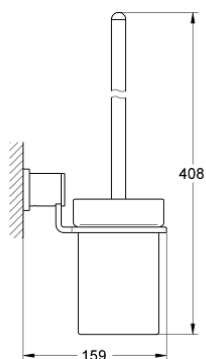

40 340 000 ALLURE ТУАЛЕТНИЙ ЙОРЖИК У КОМПЛЕКТІ

ОПИС ПРОДУКТУ

- Колір: хром
- настінна модель
- GROHE LongLife поверхня

40 340 000 ALLURE ТУАЛЕТНИЙ ЙОРЖИК У КОМПЛЕКТІ

ЗАПАСНІ ЧАСТИНИ , червня 2005 – зараз

- 1: Запасний туалетний йоржик (Артикул запчастини 40206000)
- 1.1: Запасна голівка йоржика (Артикул запчастини 40207000)
- 2: Запасне скло для щітки (Артикул запчастини 40265000)