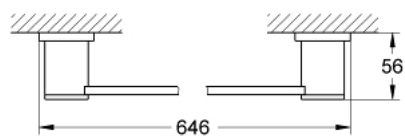

40 341 000 ALLURE ТРИМАЧ ДЛЯ РУШНИКА

ОПИС ПРОДУКТУ

- Колір: хром
- 640 мм (довжина свердління 600 мм)
- матеріал: метал
- приховане кріплення
- GROHE LongLife поверхня

Pure Freude
an Wasser

40 341 000 **ALLURE ТРИМАЧ ДЛЯ РУШНИКА**