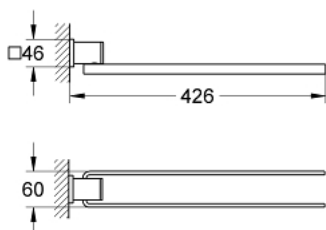

40 342 000 ALLURE ТРИМАЧ ДЛЯ РУШНИКА

ОПИС ПРОДУКТУ

- Колір: хром
- два плеча, не обертові
- довжина 426 мм
- приховане кріплення
- GROHE LongLife поверхня

Pure Freude
an Wasser

40 342 000 **ALLURE ТРИМАЧ ДЛЯ РУШНИКА**